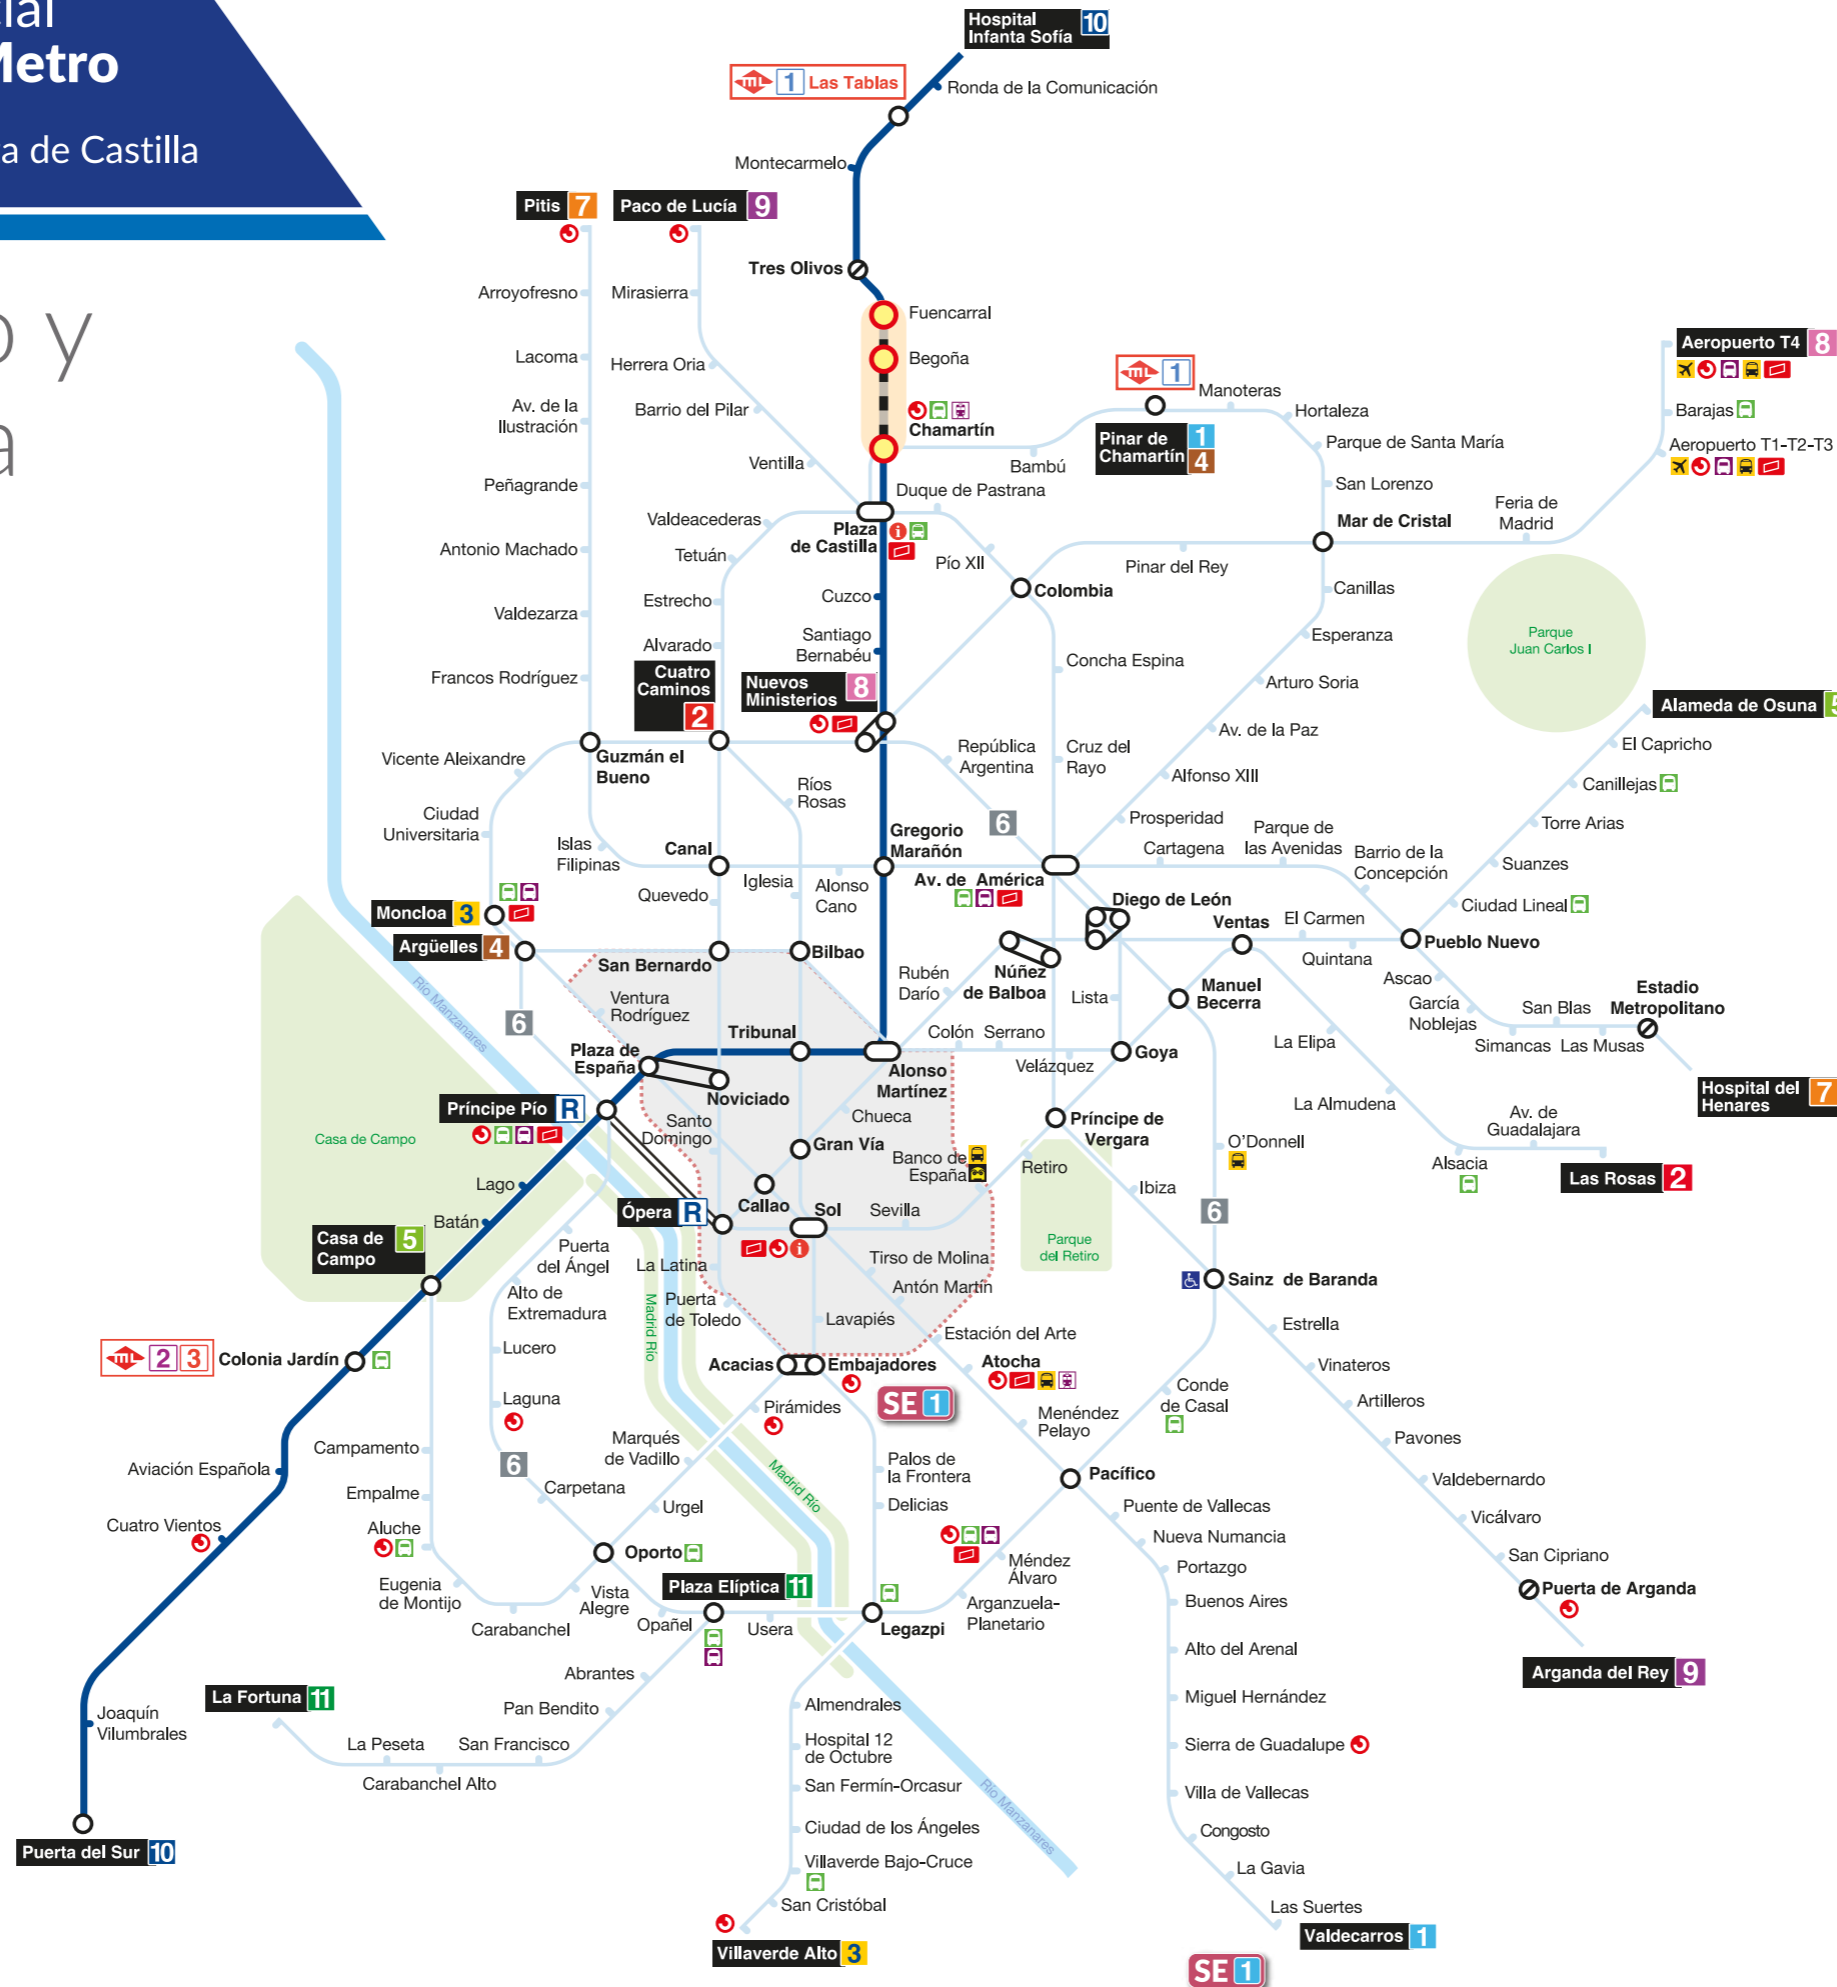

EMT MADRID

servicio especial **Línea 10 de Metro**

Fuencarral  Plaza de Castilla

Desde el 10 de agosto de 2024

SE 10 servicio especial
Línea 10 de Metro

Fuencarral — Plaza de Castilla

Red de Metro y
línea afectada

Sección de línea afectada

Begoña (*)
Cierre por obras

Circulación de trenes entre las estaciones de:

- Tres Olivos y Fuencarral
- Chamartín y Puerta del Sur

Sección de línea afectada

SE 10

Servicio Especial de autobuses EMT entre las estaciones de Plaza de Castilla y Fuencarral, sin paso por la estación de Chamartín.

Begoña (*)
Cierre por obras

Circulación de trenes entre las estaciones de:

- Tres Olivos y Fuencarral
- Chamartín y Puerta del Sur

SE 10

servicio especial
Línea 10 de Metro

Fuencarral

Plaza de Castilla

Itinerario

Sentido > Plaza de Castilla

Sentido > Fuencarral

EMT MADRID

Horario y listado de paradas

	Parada SE 10	Ubicación	
Fuencarral	2689	Braille, 9 con C/ Molins de Rey	  10
Tres Olivos	51052	Afuera a Valverde, 54	 10
Begoña (San Modesto)	3573	San Modesto con C/ Virgen de Aránzazu	
Begoña (Hospital La Paz)	1640	Arzobispo Morcillo con Pº de la Castellana	
Plaza de Castilla	4855	Plaza de Castilla, S/N (junto a Monumento a José Calvo Sotelo)	   1 9 10