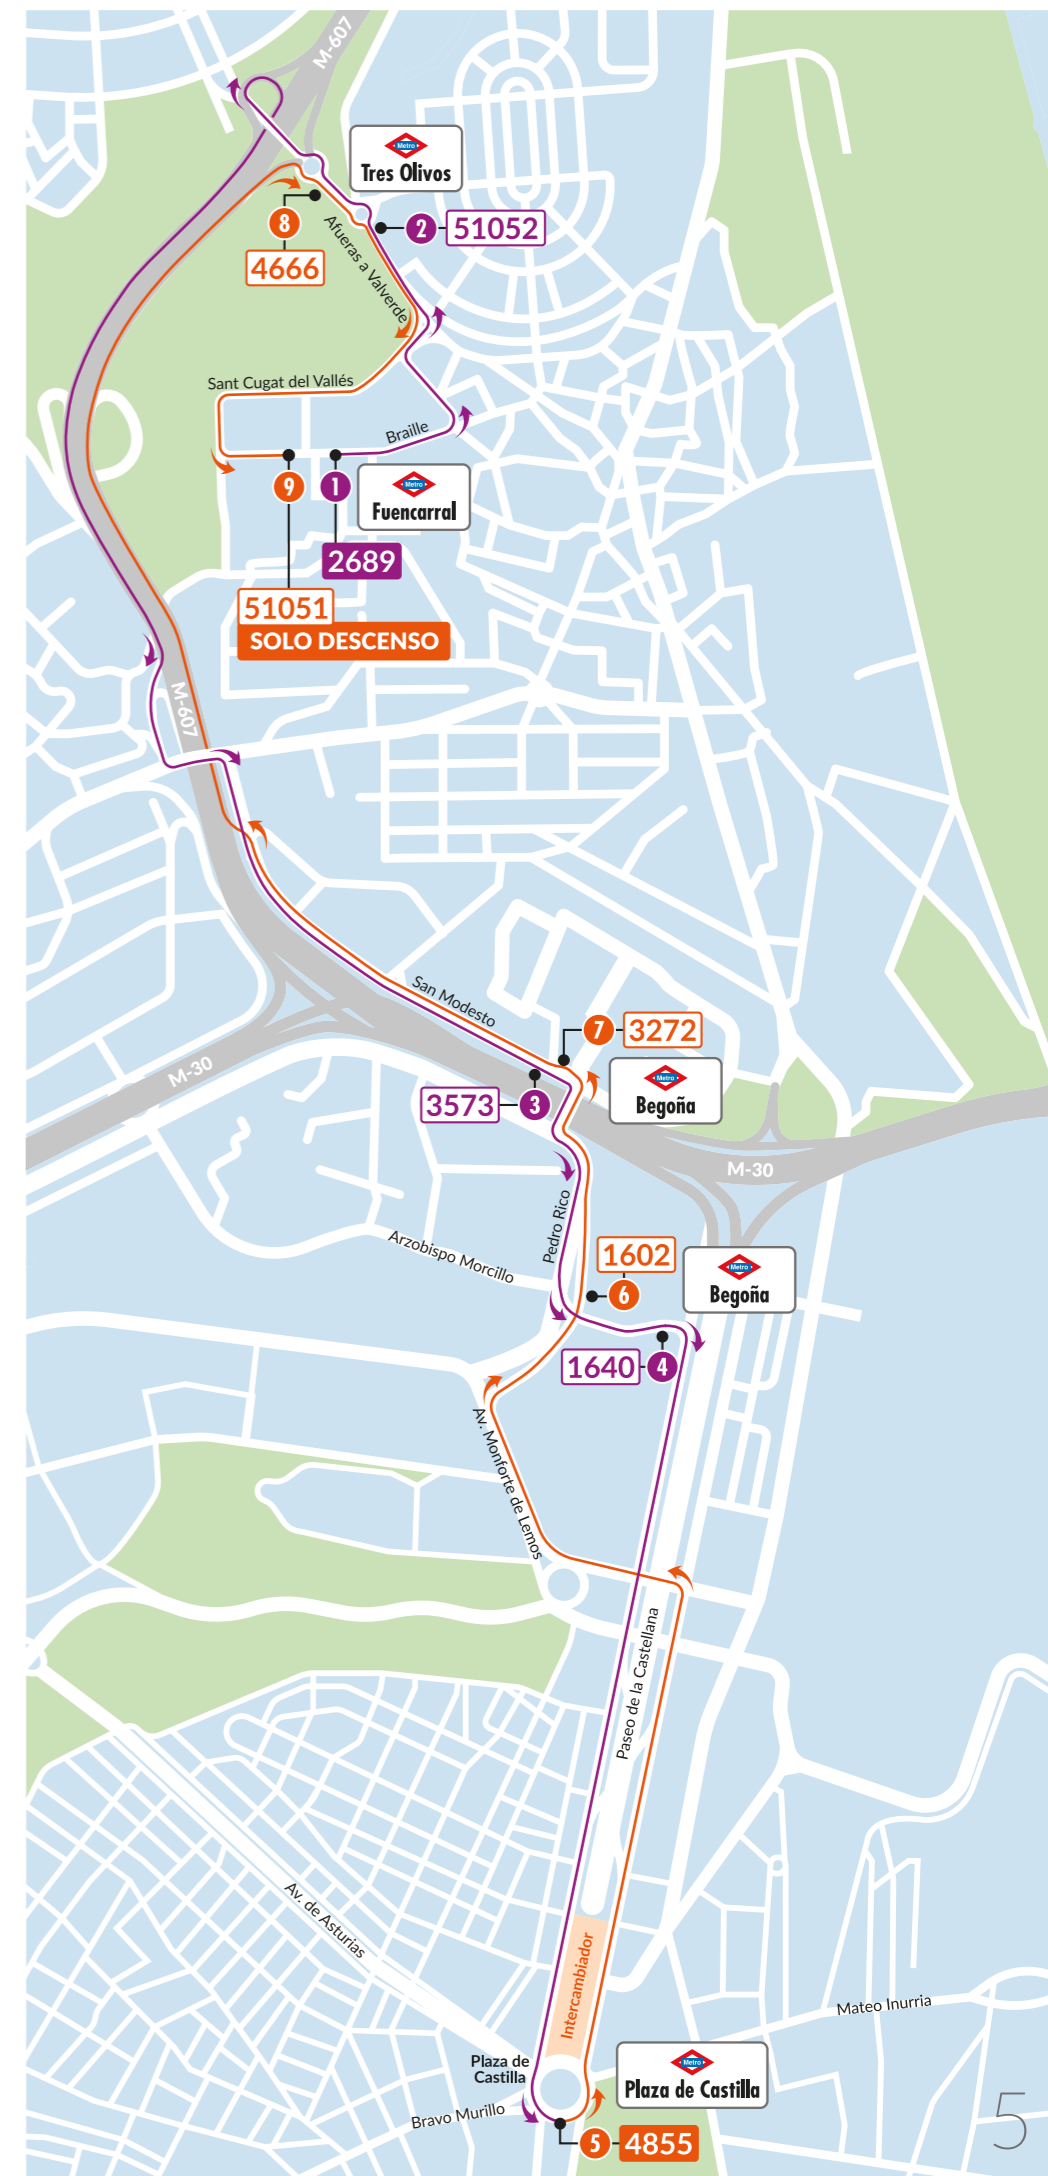

EMT MADRID

servicio especial **Línea 10 de Metro**

Fuencarral  Plaza de Castilla

Desde el 10 de agosto de 2024

SE 10 servicio especial
Línea 10 de Metro

Fuencarral — Plaza de Castilla

Red de Metro y
línea afectada

Begoña (*)
Cierre por obras

Circulación de trenes entre las estaciones de:

- Tres Olivos y Fuencarral
- Chamartín y Puerta del Sur

SE 10

servicio especial
Línea 10 de Metro

Fuencarral

Plaza de Castilla

Itinerario

Sentido > Plaza de Castilla

Sentido > Fuencarral

EMT MADRID

Horario y listado de paradas

	Parada SE 10	Ubicación	
Fuencarral	2689	Braille, 9 con C/ Molins de Rey	  10
Tres Olivos	51052	Afuera a Valverde, 54	 10
Begoña (San Modesto)	3573	San Modesto con C/ Virgen de Aránzazu	
Begoña (Hospital La Paz)	1640	Arzobispo Morcillo con Pº de la Castellana	
Plaza de Castilla	4855	Plaza de Castilla, S/N (junto a Monumento a José Calvo Sotelo)	   1 9 10

	Parada SE 10	Ubicación	
Plaza de Castilla	4855	Plaza de Castilla, S/N (junto a Monumento a José Calvo Sotelo)	   1 9 10
Begoña (Hospital La Paz)	1602	Pedro Rico con C/ Arzobispo Morcillo (Hospital La Paz-Maternidad)	
Begoña (San Modesto)	3272	San Modesto con C/ San Dacio	
Tres Olivos	4666	Afuera a Valverde, S/N, frente al nº 56	 10
Fuencarral	51051	Braille, 13	  10