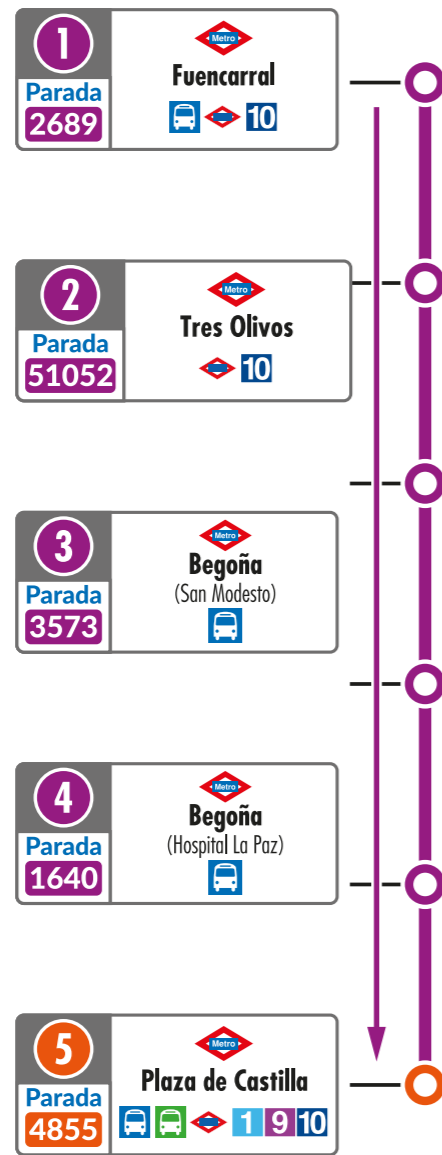

Sección de línea afectada

Begoña (*)
Cierre por obras

Circulación de trenes entre las estaciones de:

- Tres Olivos y Fuencarral
- Chamartín y Puerta del Sur

Sección de línea afectada

SE 10

Servicio Especial de autobuses EMT entre las estaciones de Plaza de Castilla y Fuencarral, sin paso por la estación de Chamartín.

Begoña (*)
Cierre por obras

Circulación de trenes entre las estaciones de:

- Tres Olivos y Fuencarral
- Chamartín y Puerta del Sur

SE 10

servicio especial
Línea 10 de Metro

Fuencarral

Plaza de Castilla

Itinerario

Sentido > Plaza de Castilla

Sentido > Fuencarral

EMT MADRID

Horario y listado de paradas

	Parada SE 10	Ubicación	
Fuencarral	2689	Braille, 9 con C/ Molins de Rey	  10
Tres Olivos	51052	Afuera a Valverde, 54	 10
Begoña (San Modesto)	3573	San Modesto con C/ Virgen de Aránzazu	
Begoña (Hospital La Paz)	1640	Arzobispo Morcillo con Pº de la Castellana	
Plaza de Castilla	4855	Plaza de Castilla, S/N (junto a Monumento a José Calvo Sotelo)	   1 9 10

	Parada SE 10	Ubicación	
Plaza de Castilla	4855	Plaza de Castilla, S/N (junto a Monumento a José Calvo Sotelo)	   1 9 10
Begoña (Hospital La Paz)	1602	Pedro Rico con C/ Arzobispo Morcillo (Hospital La Paz-Maternidad)	
Begoña (San Modesto)	3272	San Modesto con C/ San Dacio	
Tres Olivos	4666	Afuera a Valverde, S/N, frente al nº 56	 10
Fuencarral	51051	Braille, 13	  10