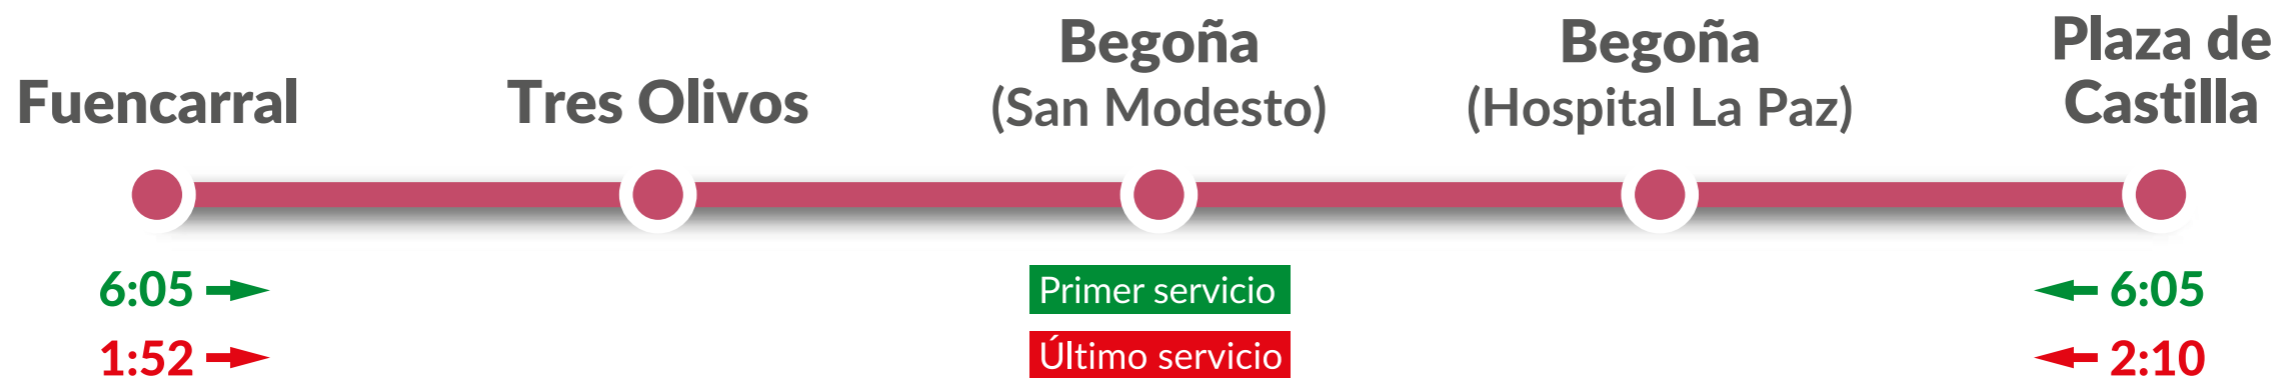

Sección de línea afectada

Begoña (*)
Cierre por obras

Circulación de trenes entre las estaciones de:

- Tres Olivos y Fuencarral
- Chamartín y Puerta del Sur

Sección de línea afectada

SE 10

Servicio Especial de autobuses EMT entre las estaciones de Plaza de Castilla y Fuencarral, sin paso por la estación de Chamartín.

Begoña (*)
Cierre por obras

Circulación de trenes entre las estaciones de:

- Tres Olivos y Fuencarral
- Chamartín y Puerta del Sur

SE 10

servicio especial
Línea 10 de Metro

Fuencarral

Plaza de Castilla

Itinerario

Sentido > Plaza de Castilla

Sentido > Fuencarral

EMT MADRID

Horario y listado de paradas

	Parada SE 10	Ubicación	
Fuencarral	2689	Braille, 9 con C/ Molins de Rey	  10
Tres Olivos	51052	Afuera a Valverde, 54	 10
Begoña (San Modesto)	3573	San Modesto con C/ Virgen de Aránzazu	
Begoña (Hospital La Paz)	1640	Arzobispo Morcillo con Pº de la Castellana	
Plaza de Castilla	4855	Plaza de Castilla, S/N (junto a Monumento a José Calvo Sotelo)	   1 9 10

	Parada SE 10	Ubicación	
Plaza de Castilla	4855	Plaza de Castilla, S/N (junto a Monumento a José Calvo Sotelo)	   1 9 10
Begoña (Hospital La Paz)	1602	Pedro Rico con C/ Arzobispo Morcillo (Hospital La Paz-Maternidad)	
Begoña (San Modesto)	3272	San Modesto con C/ San Dacio	
Tres Olivos	4666	Afuera a Valverde, S/N, frente al nº 56	 10
Fuencarral	51051	Braille, 13	  10