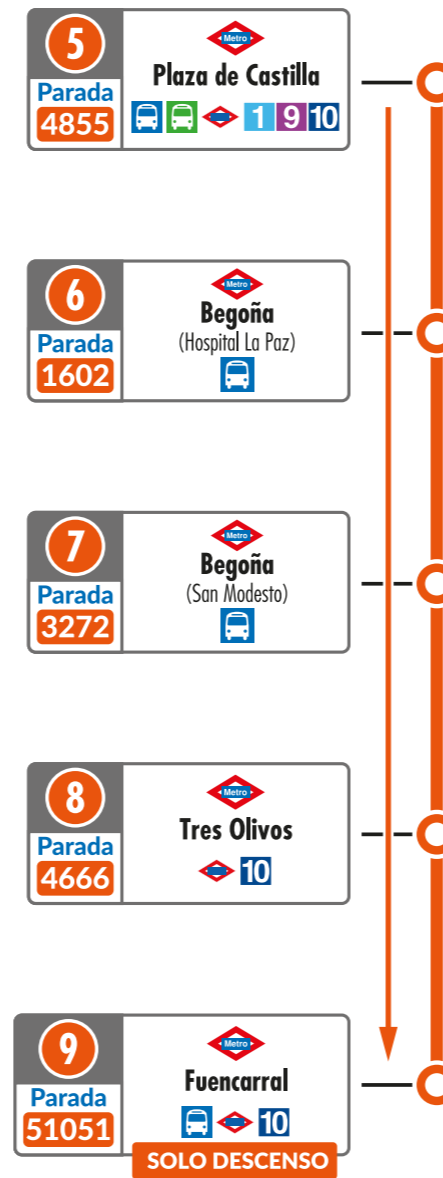

Sección de línea afectada

Begoña (*)
Cierre por obras

Circulación de trenes entre las estaciones de:

- Tres Olivos y Fuencarral
- Chamartín y Puerta del Sur

Sección de línea afectada

SE 10

Servicio Especial de autobuses EMT entre las estaciones de Plaza de Castilla y Fuencarral, sin paso por la estación de Chamartín.

Begoña (*)
Cierre por obras

Circulación de trenes entre las estaciones de:

- Tres Olivos y Fuencarral
- Chamartín y Puerta del Sur

SE 10

servicio especial
Línea 10 de Metro

Fuencarral

Plaza de Castilla

Itinerario

Sentido > Plaza de Castilla

Sentido > Fuencarral

EMT MADRID

Horario y listado de paradas

	Parada SE 10	Ubicación	
Fuencarral	2689	Braille, 9 con C/ Molins de Rey	  10
Tres Olivos	51052	Afuera a Valverde, 54	 10
Begoña (San Modesto)	3573	San Modesto con C/ Virgen de Aránzazu	
Begoña (Hospital La Paz)	1640	Arzobispo Morcillo con Pº de la Castellana	
Plaza de Castilla	4855	Plaza de Castilla, S/N (junto a Monumento a José Calvo Sotelo)	   1 9 10

	Parada SE 10	Ubicación	
Plaza de Castilla	4855	Plaza de Castilla, S/N (junto a Monumento a José Calvo Sotelo)	   1 9 10
Begoña (Hospital La Paz)	1602	Pedro Rico con C/ Arzobispo Morcillo (Hospital La Paz-Maternidad)	
Begoña (San Modesto)	3272	San Modesto con C/ San Dacio	
Tres Olivos	4666	Afuera a Valverde, S/N, frente al nº 56	 10
Fuencarral	51051	Braille, 13	  10